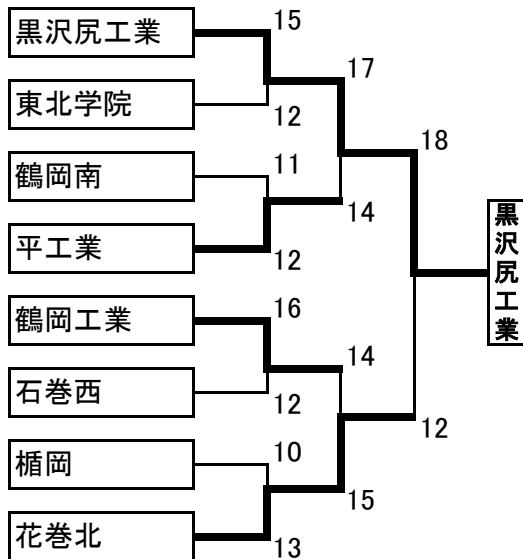

大会名 第43回東北高等学校弓道選手権大会  
 期日 平成25年6月21日(金)～23日(土)  
 会場 秋田県立武道館大道場特設弓道場  
 団体 男子決勝トーナメント

女子決勝トーナメント

個人成績  
男子

順位	氏名	学校名	県名
優勝	大山	楯岡	山形
2位	阿部	石巻好文館	宮城
3位	井上	福岡工業	岩手
4位	平野	盛岡市立	岩手
5位	菅原	秋田中央	秋田
6位	横山	東北学院	宮城
7位			
8位			