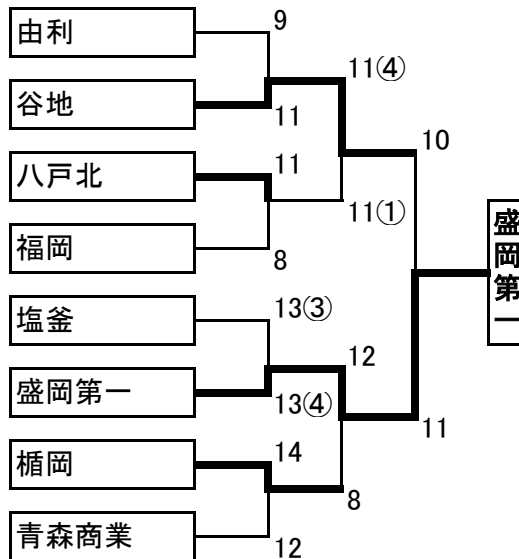

大会名 第43回東北高等学校弓道選手権大会  
 期日 平成25年6月21日(金)～23日(土)  
 会場 秋田県立武道館大道場特設弓道場  
 団体 男子決勝トーナメント

女子決勝トーナメント

個人成績  
男子

順位	氏名	学校名	県名
優勝	大山	楯岡	山形
2位	阿部	石巻好文館	宮城
3位	井上	福岡工業	岩手
4位	平野	盛岡市立	岩手
5位	菅原	秋田中央	秋田
6位	横山	東北学院	宮城
7位			
8位			

女子

順位	氏名	学校名	県名
優勝	渡邊	常盤木学園	宮城
2位	熊田	郡山	福島
3位	竹谷	青森商業	青森
4位	山田	五城目	秋田
5位	岩淵	仙台二華	宮城
6位	佐藤	聖和学園	宮城
7位			
8位			