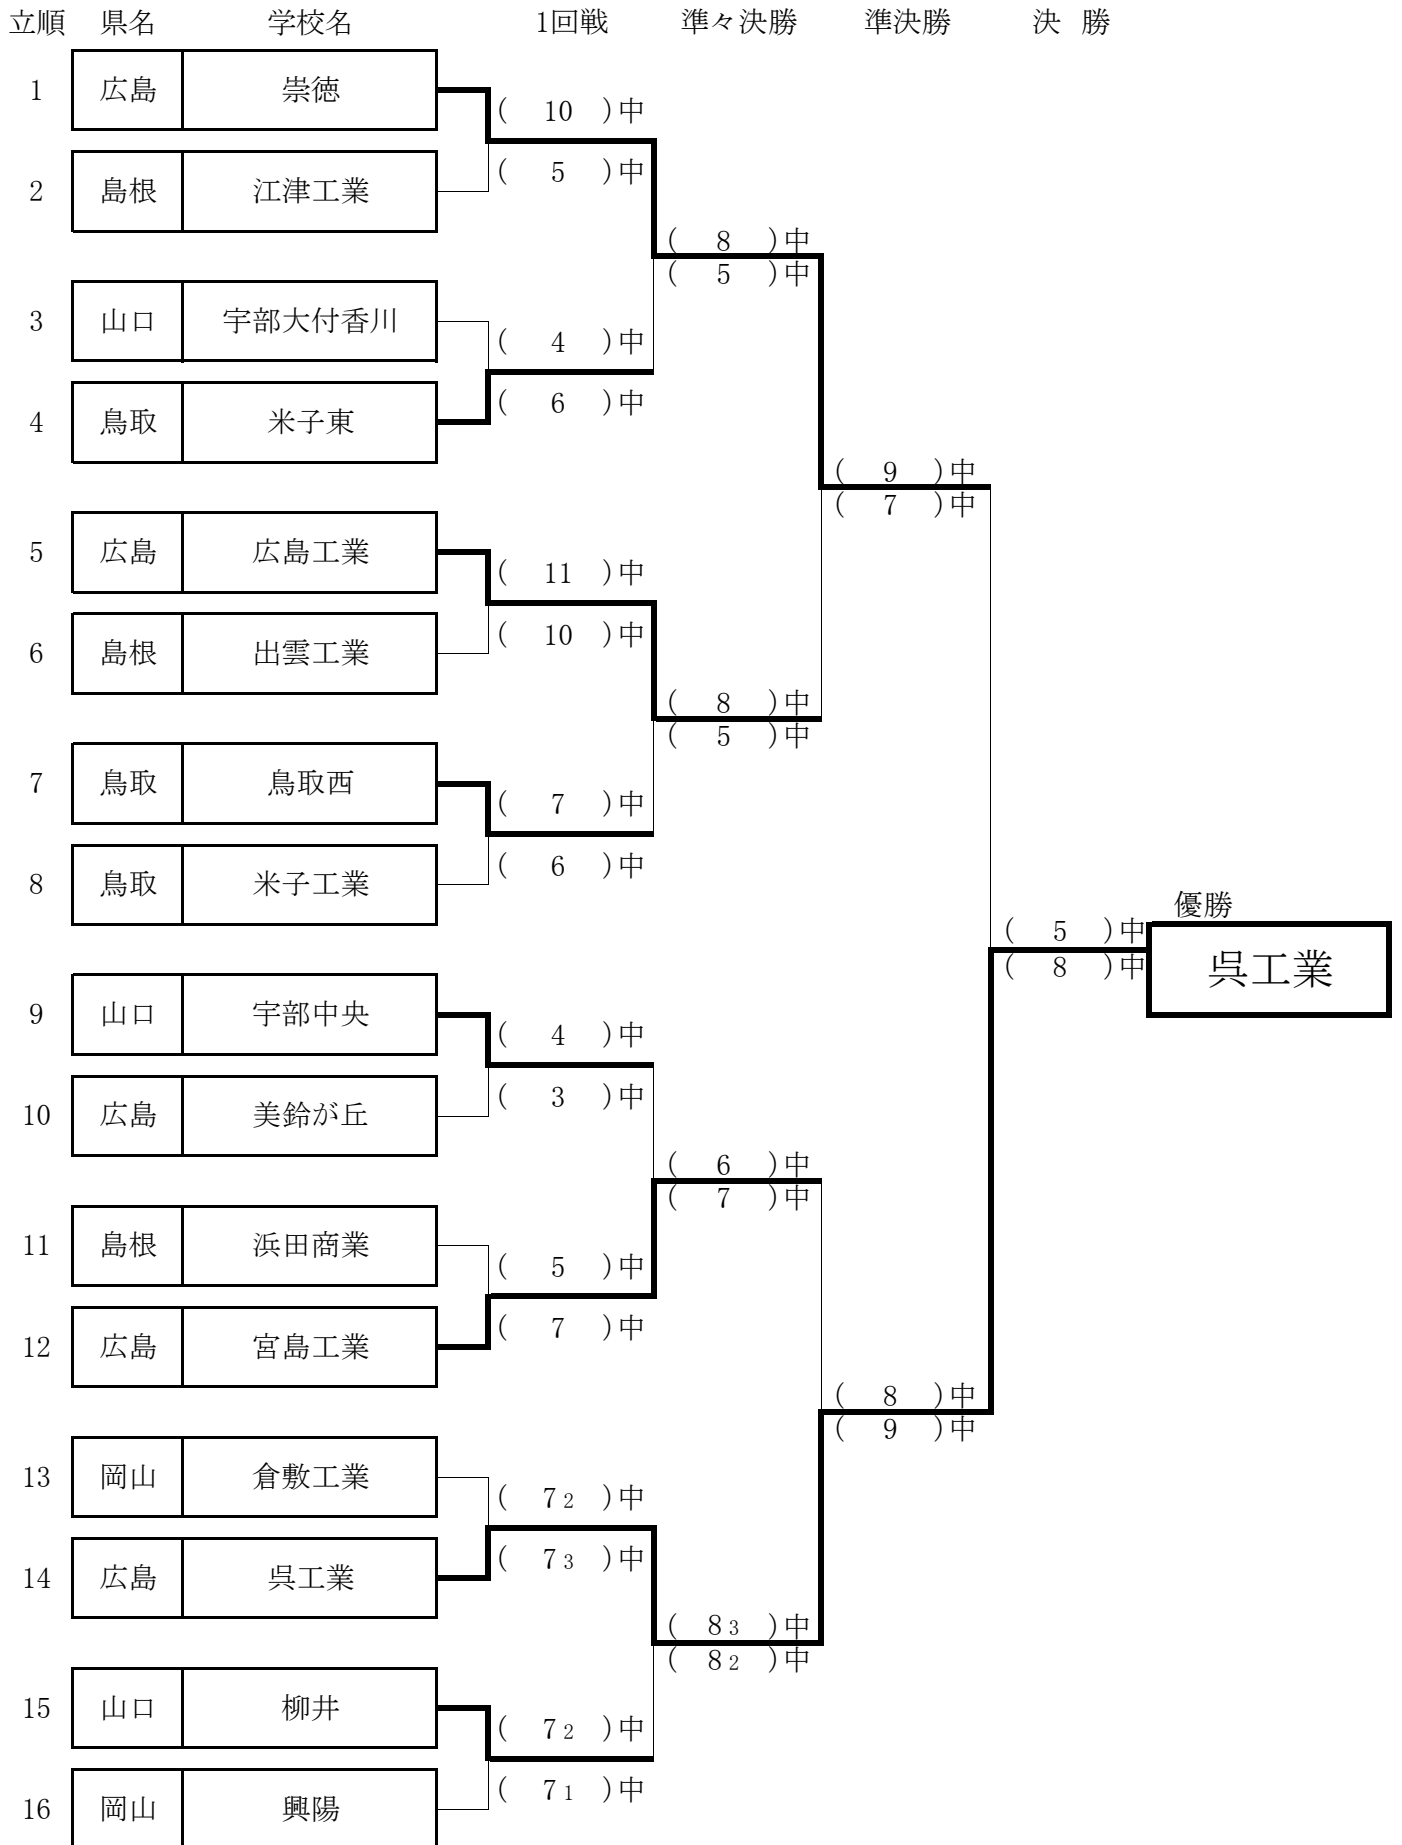

男子決勝トーナメント表

女子決勝トーナメント表

立順	県名	学校名	1回戦	準々決勝	準決勝	決勝	
1	島根	松江北	(63)中				
2	山口	豊浦	(61)中				
3	岡山	岡山一宮	(2)中	(62)中			
4	広島	山陽女学園	(6)中	(60)中			
5	山口	宇部西	(5)中				
6	山口	高森	(2)中				
7	鳥取	境港総合技術	(71)中	(7)中			
8	岡山	興陽	(72)中	(6)中			
9	鳥取	倉吉西	(8)中				
10	山口	柳井	(6)中				
11	山口	下関南	(7)中	(62)中			
12	岡山	岡山芳泉	(4)中	(63)中			
13	島根	出雲	(6)中				
14	鳥取	米子	(7)中				
15	鳥取	米子西	(71)中	(5)中			
16	山口	宇部中央	(70)中	(6)中			
						(7)中	優勝
						(5)中	
							宇部西

男子決勝トーナメント記録 1回戦・準々決勝・準決勝(1)

1回戦

準々決勝

準決勝

立順	校名	番号	交代	記録				計	競射
				1	2	3	4		
1	崇徳	1		○	○	○	○	10	
		2		×	○	×	○		
		3		○	○	○	○		

2	江津工業	1		×	○	○	○	5	
		2		×	×	○	×		
		3		×	×	×	○		

3	宇部大付香川	1		○	○	×	○	4	
		2		×	×	○	×		
		3		×	×	×	×		