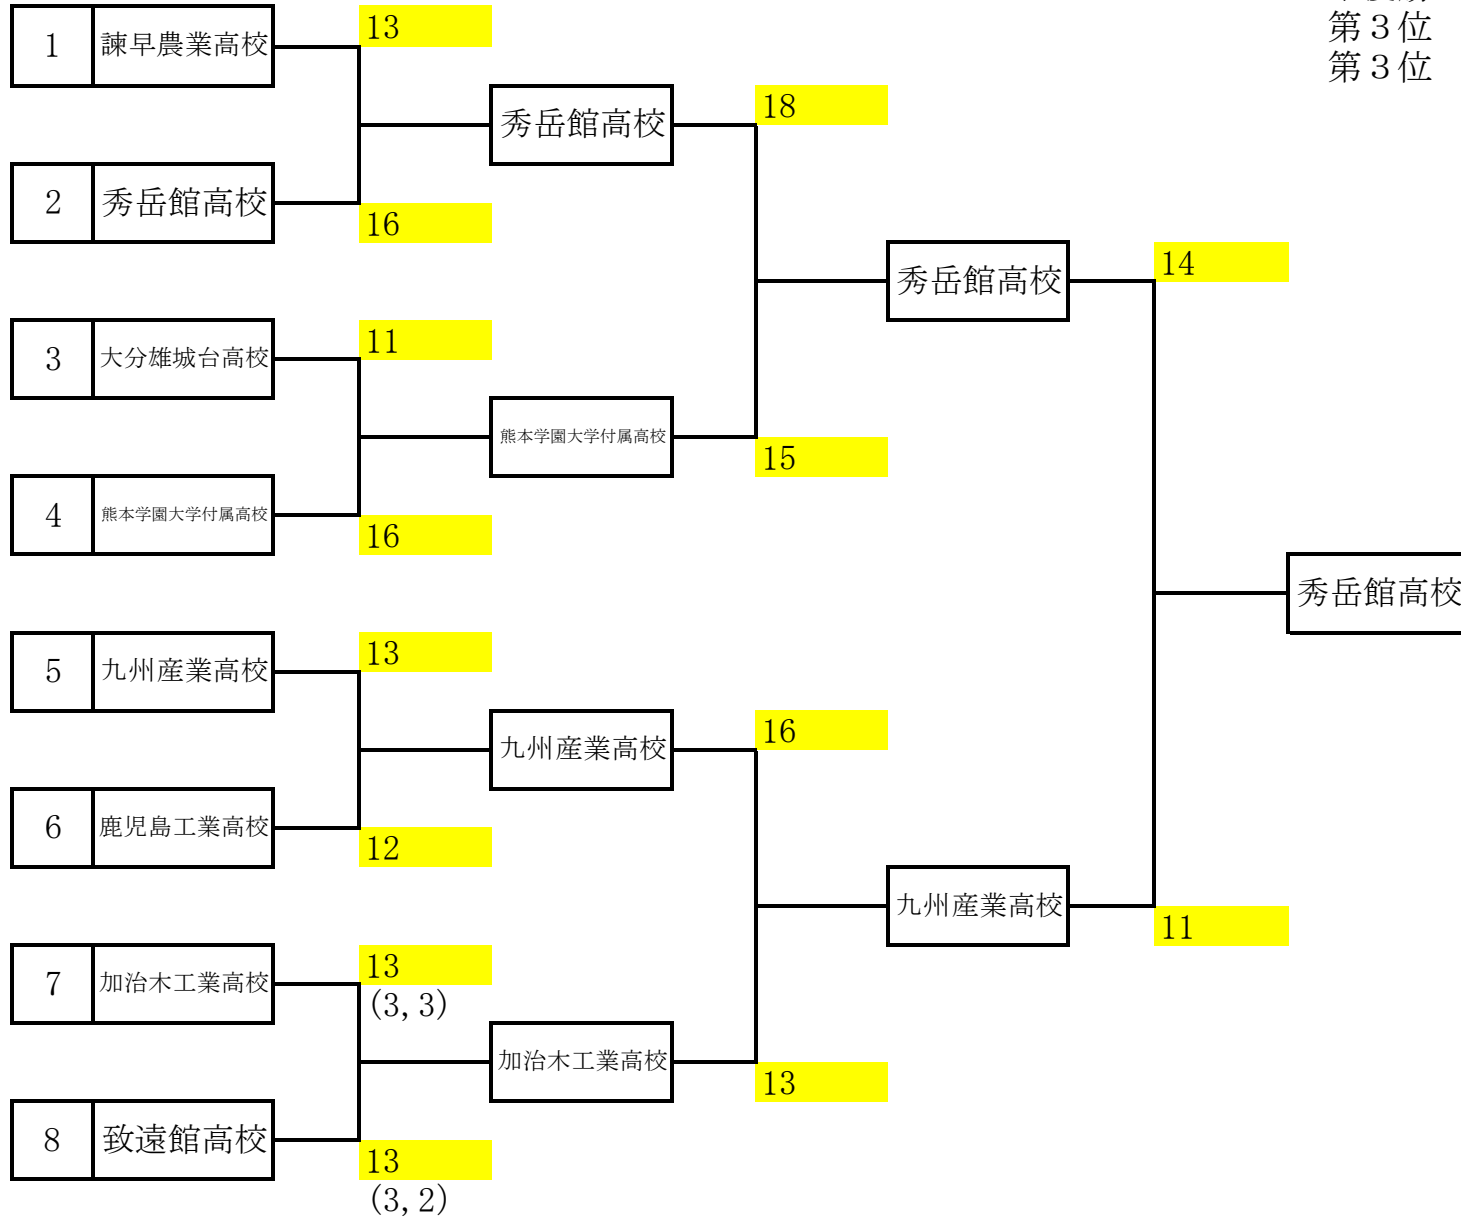

平成24年度 全九州高等学校弓道競技大会 男子の部

H24. 7. 14

決勝トーナメント

優勝  
準優勝  
第3位  
第3位

秀岳館高校  
九州産業高校  
熊本学園大学付属高校  
加治木工業高校

平成24年度 全九州高等学校弓道競技大会 女子の部 H24. 7. 14

決勝トーナメント

優勝 秀岳館高校  
 準優勝 延岡学園高校  
 第3位 知念高校  
 第3位 鹿屋女子高校